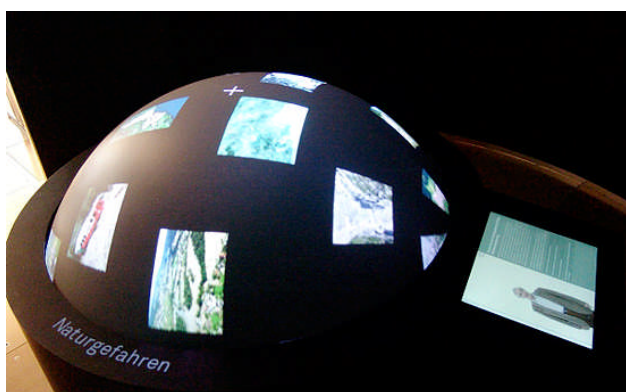

### Interaktive Kugel für die Dauerausstellung

Für das Paul Scherrer Institut in Villigen realisierte iart ein interaktives Interface zum Darstellen von multimedialen Inhalten: den interaktiven Globus oder 'Interactive Sphere'. Die Installation wurde zur Vermittlung globaler Zusammenhänge und Veränderungen bezogen auf Klimawandel, Energieforschung und Mobilität entwickelt.

Via Touchscreen wählt der Besucher selbst eines der drei Themen aus, denen je ein Protagonist zugeordnet ist. Von ihm wird er begrüßt, in das Thema eingeführt und auf weiterführende Texte sowie auf die Inhalte der Kugel aufmerksam gemacht. Auf der Kugel erscheinen dem jeweiligen Thema entsprechende Animationen, Filme oder 3D-Darstellungen, zum Teil kombiniert mit kurzen, temporär erscheinenden Textangaben und Ansagen oder Geräuschen im Raum.

Durch Drehen der Kugel lassen sich die Bilder und Inhalte auf der Kugeloberfläche und somit das Erscheinungsbild und die Aussage der Kugel gezielt verändern: Sie nimmt die Oberfläche einer Erdkugel an und bildet die jährlich abnehmenden weltweiten Erdölvorkommen in Bildern und Zahlen ab, wird zum dreidimensionalen Tortendiagramm, das die historische Entwicklung der Nutzung verschiedenen Energieerzeuger verdeutlicht, und zu einer zukunftsgerichteten abstrakten Darstellung nachhaltiger Waldnutzung weltweit.

Informationen zu Naturgefahren über Filme und Bilder

Video zum Thema Hochwasser